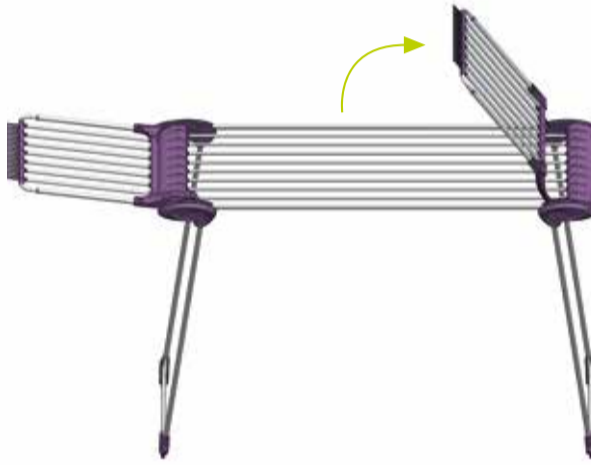

AÇILIŞ

1

2

3

4

KAPANIŞ

1

2

3

4