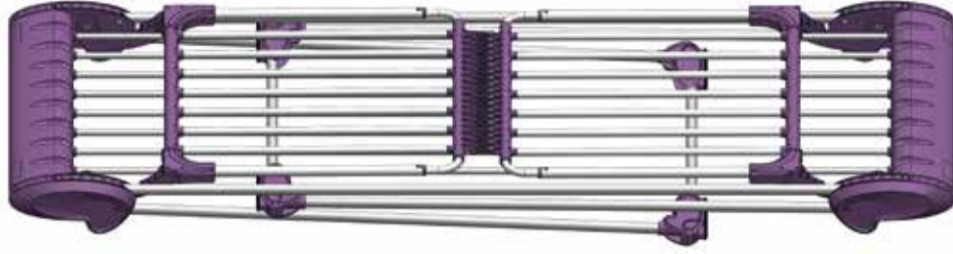

AÇILIŞ

1

2

3

4

KAPANIŞ

1

2

3

4