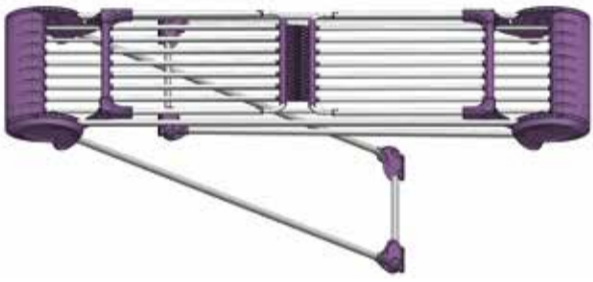

AÇILIŞ

1

2

3

4

KAPANIŞ

1

2

3

4