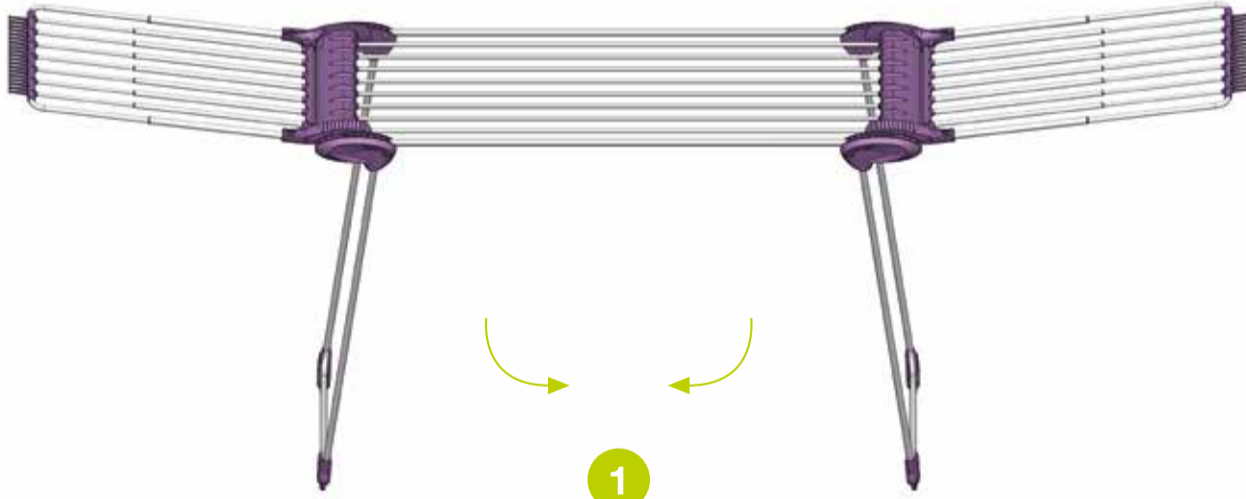

AÇILIŞ

1

2

3

4

KAPANIŞ

1

2

3

4