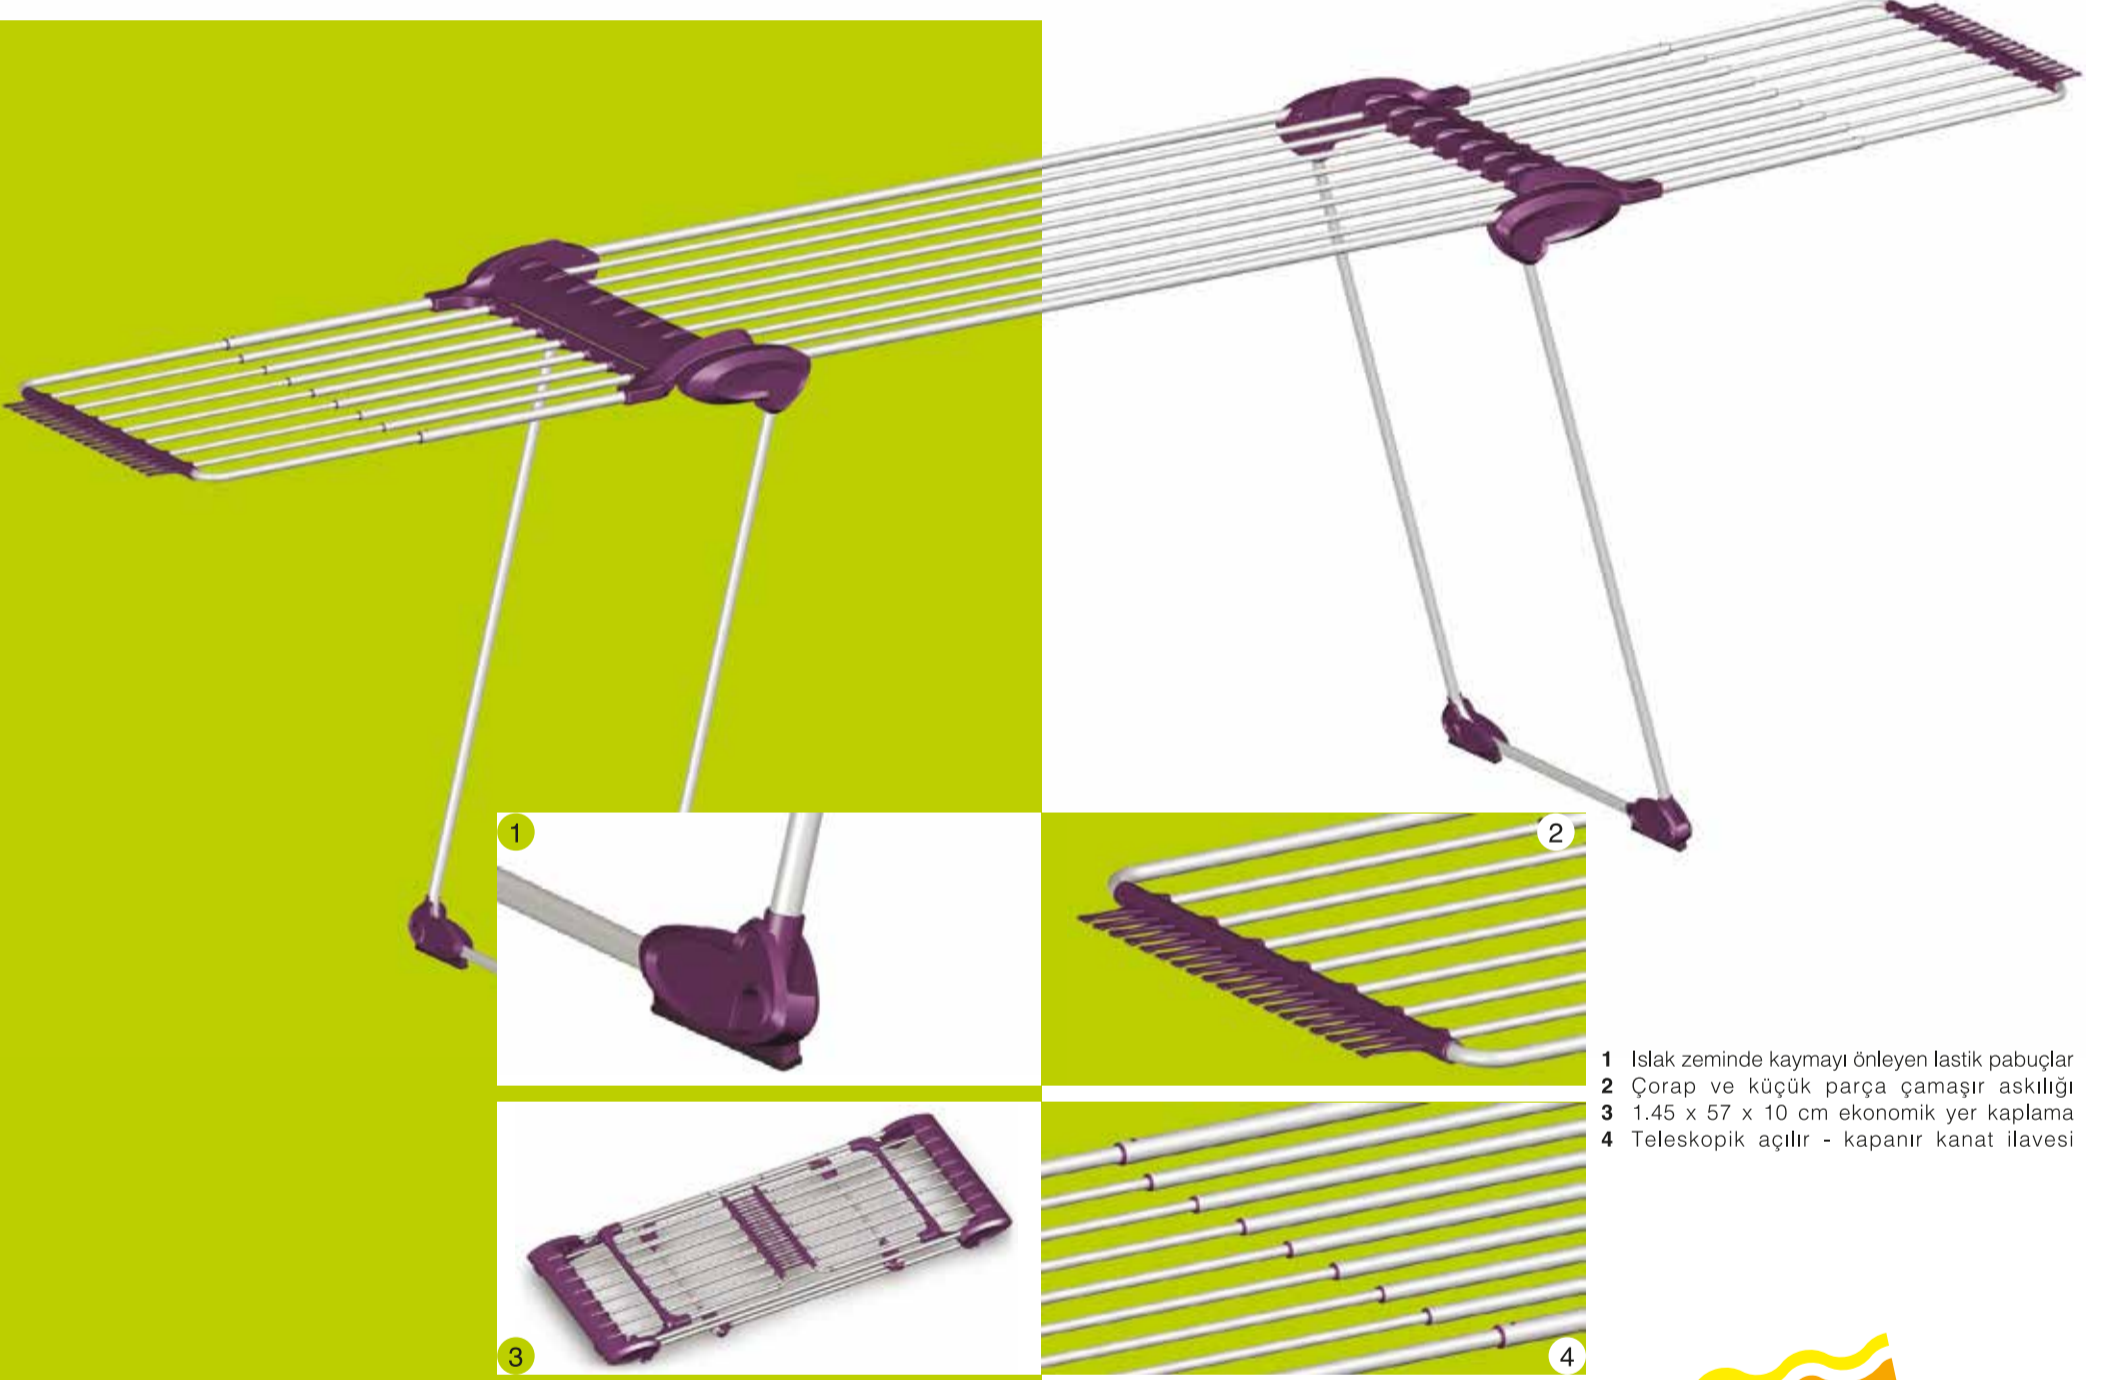

Çamaşır gününüzü haftada bire indirdik.
Bu kadar çok çamaşır nereye asacağınızı

artık düşünmeyin!

- 1 Islak zeminde kaymayı önleyen lastik pabuçlar
- 2 Çorap ve küçük parça çamaşır askılığı
- 3 1.45 x 57 x 10 cm ekonomik yer kaplama
- 4 Teleskopik açılır - kapanır kanat ilavesi

- Kusursuz dizayn
- Özel çekme eloksallı alüminyum
- Islak zeminde kaymayı önleyen lastik pabuçlar
- 4.3 kg hafifliğinde, kolay taşınabilir
- Güneş ışınlarına dayanıklı termoplastik aksamlar
- Çorap ve küçük parça çamaşır için özel askılık
- Her iki kanattan 30'ar cm uzayabilen teleskopik ek kanatlar
- Açıldığında ek kanatlarla birlikte 300 cm'ye ulaşan gövde
- Mükemmel denge ve ağırlık merkezi