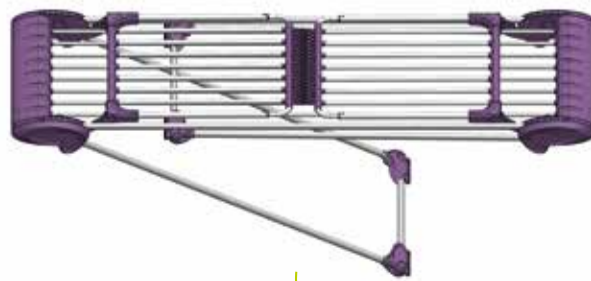

AÇILIŞ

1

2

3

4

KAPANIŞ

1

2

3

4