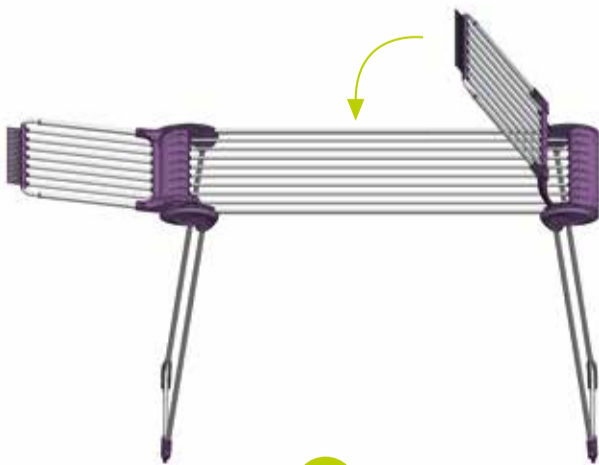

AÇILIŞ

1

2

3

4

KAPANIŞ

1

2

3

4