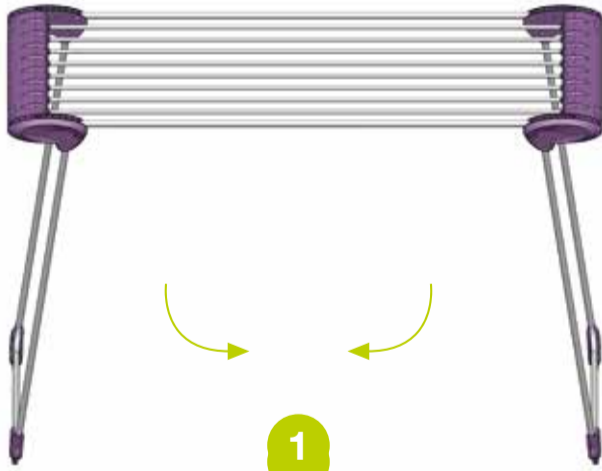

Çamaşırlarınız kururken pas ve kir oluşur mu diye **artık düşünmeyin!**

- Kusursuz dizayn
- Özel çekme eloksallı alüminyum
- Islak zeminde kaymayı önleyen lastik pabuç
- Güneş ışıklarına dayanıklı termoplastik aksamlar
- 2.7 kg. hafifliğinde, kolay taşınabilir
- 145 cm gövde uzunluğu
- Mükemmel denge ve ağırlık merkezi

AÇILIŞ

1

2

3

4

KAPANIŞ

1

2