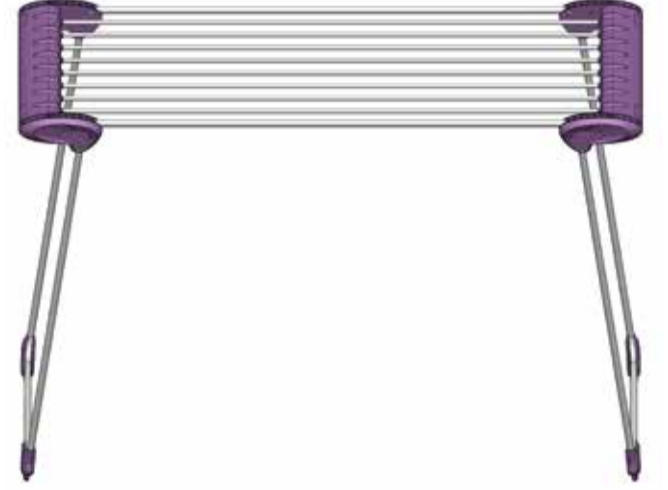

Çamaşırlarınız kururken pas ve kir oluşur mu diye **artık düşünmeyin!**

- Kusursuz dizayn
- Özel çekme eloksallı alüminyum
- Islak zeminde kaymayı önleyen lastik pabuç
- Güneş ışıklarına dayanıklı termoplastik aksamlar
- 2.7 kg. hafifliğinde, kolay taşınabilir
- 145 cm gövde uzunluğu
- Mükemmel denge ve ağırlık merkezi

AÇILIŞ

1

2

3

4

KAPANIŞ

1

2