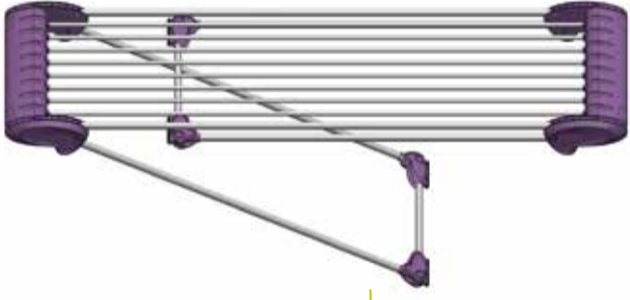

Çamaşırlarınız kururken pas ve kir oluşur mu diye **artık düşünmeyin!**

- Kusursuz dizayn
- Özel çekme eloksallı alüminyum
- Islak zeminde kaymayı önleyen lastik pabuç
- Güneş ışıklarına dayanıklı termoplastik aksamlar
- 2.7 kg. hafifliğinde, kolay taşınabilir
- 145 cm gövde uzunluğu
- Mükemmel denge ve ağırlık merkezi

DEKORATİF GÖRÜNÜM

**HANG'N DRY®** SM HND 252

**SILTER®**

SİLTER İLERİ ÜTÜLEME  
SİSTEMLERİ  
SAN. VE TİC. LTD. ŞTİ.

Tel : (0212) 861 45 15 pbx  
Fax: (0212) 861 45 22  
pazarlama@silter.com.tr

CE EAC

Kullanma Kılavuzu ▶▶▶▶▶

AÇILIŞ

1

2

3

4

KAPANIŞ

1

2