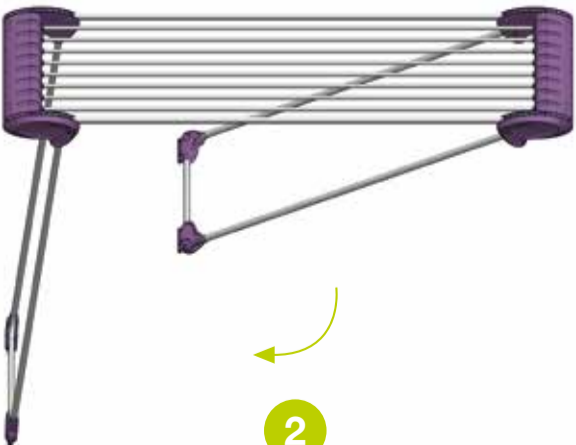

Çamaşırlarınız kururken pas ve kir oluşur mu diye **artık düşünmeyin!**

- Kusursuz dizayn
- Özel çekme eloksallı alüminyum
- Islak zeminde kaymayı önleyen lastik pabuç
- Güneş ışıklarına dayanıklı termoplastik aksamlar
- 2.7 kg. hafifliğinde, kolay taşınabilir
- 145 cm gövde uzunluğu
- Mükemmel denge ve ağırlık merkezi

AÇILIŞ

1

2

3

4

KAPANIŞ

1

2