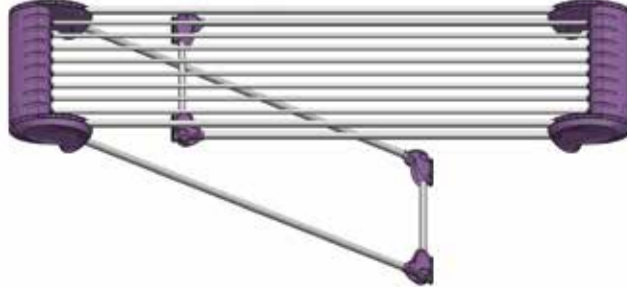

Çamaşırlarınız kururken pas ve kir oluşur mu diye **artık düşünmeyin!**

- Kusursuz dizayn
- Özel çekme eloksallı alüminyum
- Islak zeminde kaymayı önleyen lastik pabuç
- Güneş ışıklarına dayanıklı termoplastik aksamlar
- 2.7 kg. hafifliğinde, kolay taşınabilir
- 145 cm gövde uzunluğu
- Mükemmel denge ve ağırlık merkezi

AÇILIŞ

1

2

3

4

KAPANIŞ

1

2