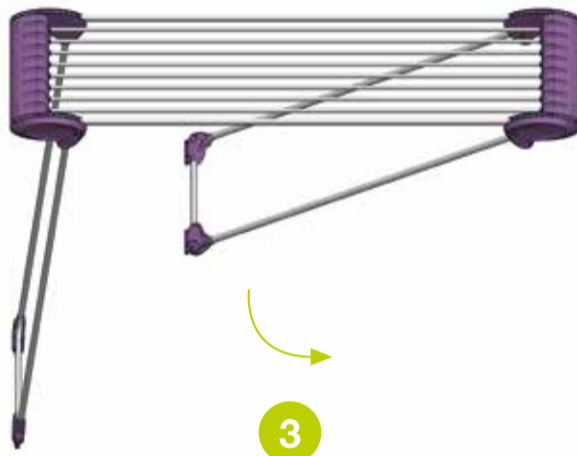

Çamaşırlarınız kururken pas ve kir oluşur mu diye **artık düşünmeyin!**

- Kusursuz dizayn
- Özel çekme eloksallı alüminyum
- Islak zeminde kaymayı önleyen lastik pabuç
- Güneş ışıklarına dayanıklı termoplastik aksamlar
- 2.7 kg. hafifliğinde, kolay taşınabilir
- 145 cm gövde uzunluğu
- Mükemmel denge ve ağırlık merkezi

DEKORATİF GÖRÜNÜM

**HANG'N DRY®** SM HND 252

**SILTER®**

SİLTER İLERİ ÜTÜLEME  
SİSTEMLERİ  
SAN. VE TİC. LTD. ŞTİ.

Tel : (0212) 861 45 15 pbx  
Fax: (0212) 861 45 22  
pazarlama@silter.com.tr

CE EAC

Kullanma Kılavuzu ▶▶▶▶▶

AÇILIŞ

1

2

3

4

KAPANIŞ

1

2