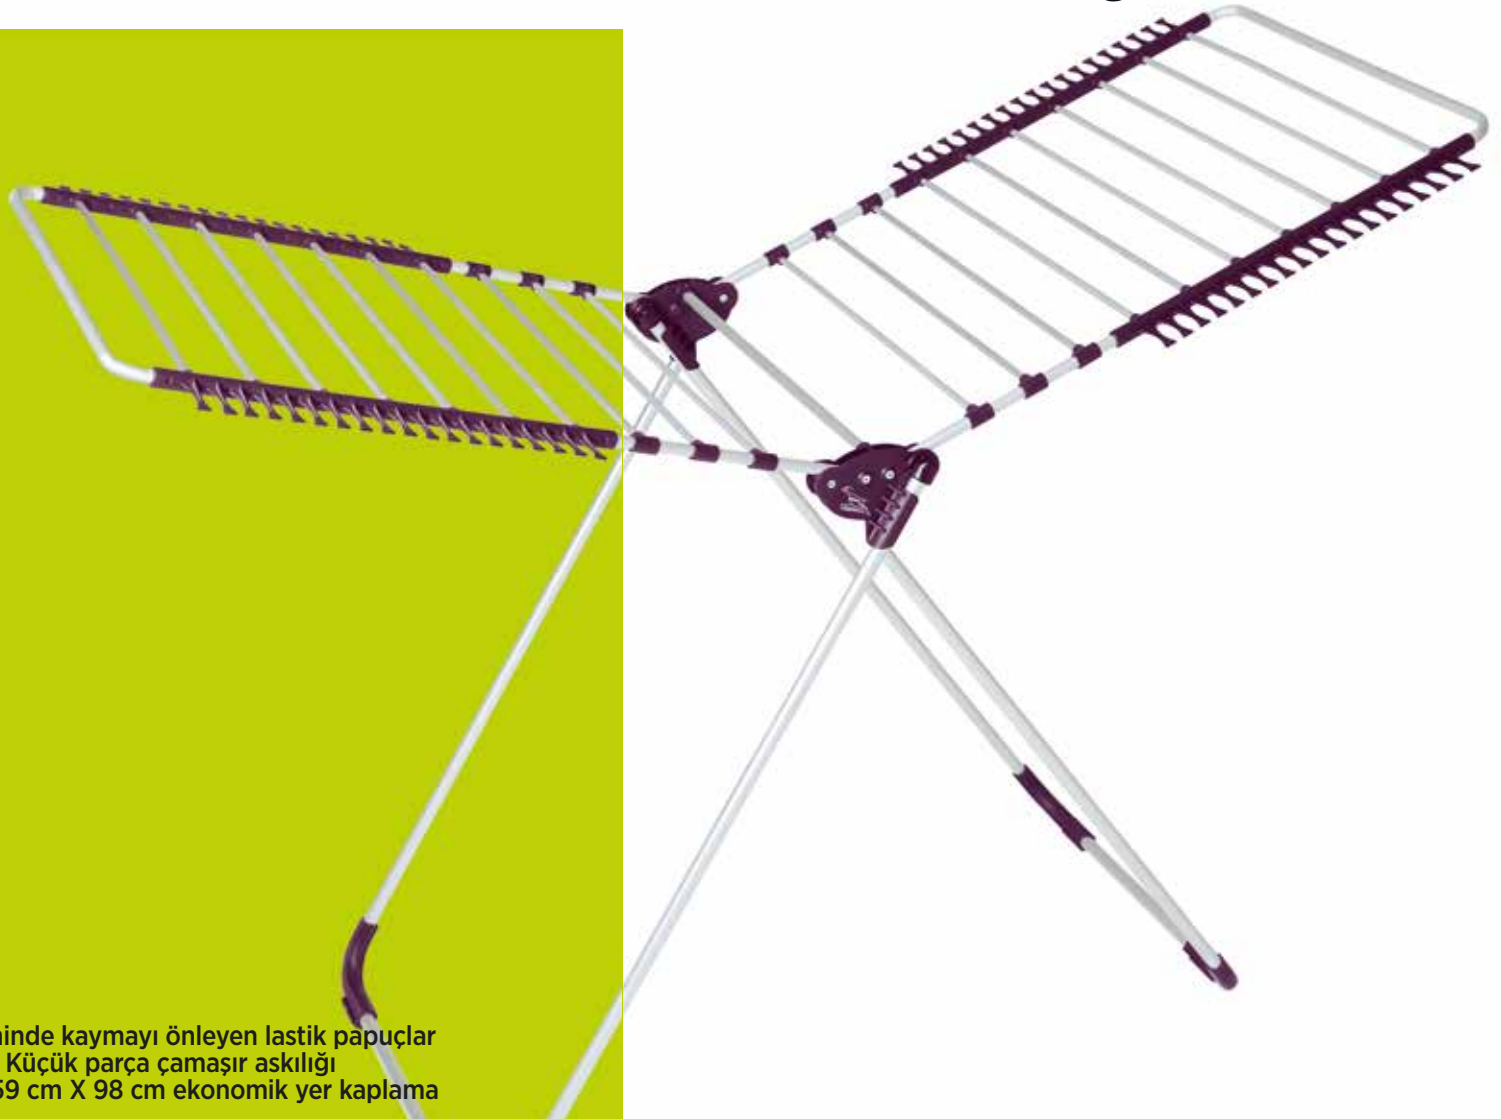

Çamaşırlarınız kururken pas ve kir oluşur mu diye **artık düşünmeyin!**

- 1- Islak zeminde kaymayı önleyen lastik papuçlar
- 2- Çorap ve Küçük parça çamaşır askılığı
- 3- 12 cm X 59 cm X 98 cm ekonomik yer kaplama

- Kusursuz dizayn
- Özel çekme eloksallı alüminyum
- Islak zeminde kaymayı önleyen lastik pabuç
- Güneş ışıklarına dayanıklı termoplastik aksamlar
- 2 kg. hafifliğinde, kolay taşınabilir
- Mükemmel denge ve ağırlık merkezi
- Ebatlar - **L:** 136 cm **W:** 59 cm **H:** 100 cm