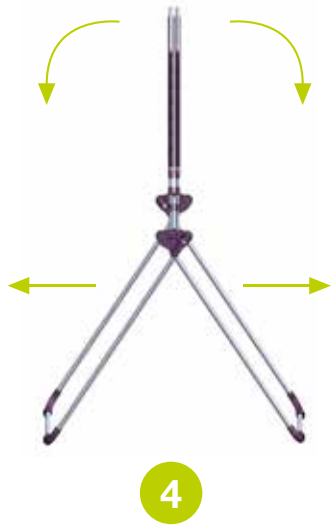

- Kusursuz dizayn
- Özel çekme eloksallı alüminyum
- Islak zeminde kaymayı önleyen lastik pabuç
- Güneş ışıklarına dayanıklı termoplastik aksamlar
- 2 kg. hafifliğinde, kolay taşınabilir
- Mükemmel denge ve ağırlık merkezi
- Ebatlar - **L:** 136 cm **W:** 59 cm **H:** 100 cm

DEKORATİF GÖRÜNÜM

HANG'N DRY® MiNi SM HND 153

SİLTER İLERİ ÜTÜLEME
SİSTEMLERİ
SAN. VE TİC. LTD. ŞTİ.

Tel : (0212) 861 45 15 pbx
Fax: (0212) 861 45 22
pazarlama@silter.com.tr

Kullanma Kılavuzu ►►►►►

AÇILIŞ

KAPANIŞ