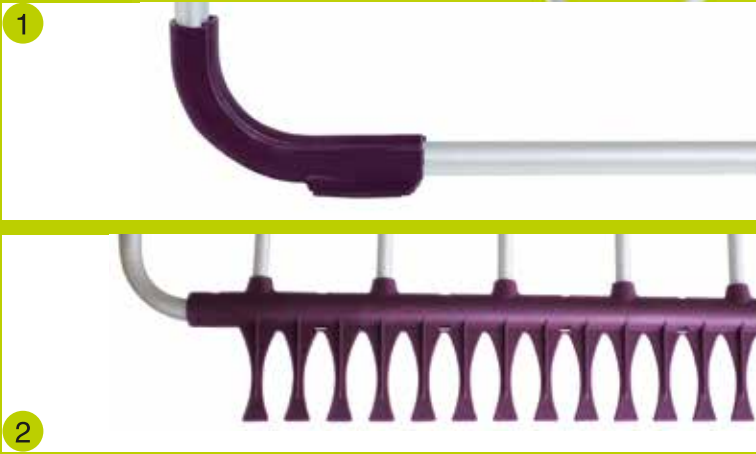

Çamaşırlarınız kururken pas ve kir oluşur mu diye **artık düşünmeyin!**

- 1- Islak zeminde kaymayı önleyen lastik papuçlar
- 2- Çorap ve Küçük parça çamaşır askılığı
- 3- 12 cm X 59 cm X 98 cm ekonomik yer kaplama

- Kusursuz dizayn
- Özel çekme eloksallı alüminyum
- Islak zeminde kaymayı önleyen lastik pabuç
- Güneş ışıklarına dayanıklı termoplastik aksamlar
- 2 kg. hafifliğinde, kolay taşınabilir
- Mükemmel denge ve ağırlık merkezi
- Ebatlar - **L:** 136 cm **W:** 59 cm **H:** 100 cm