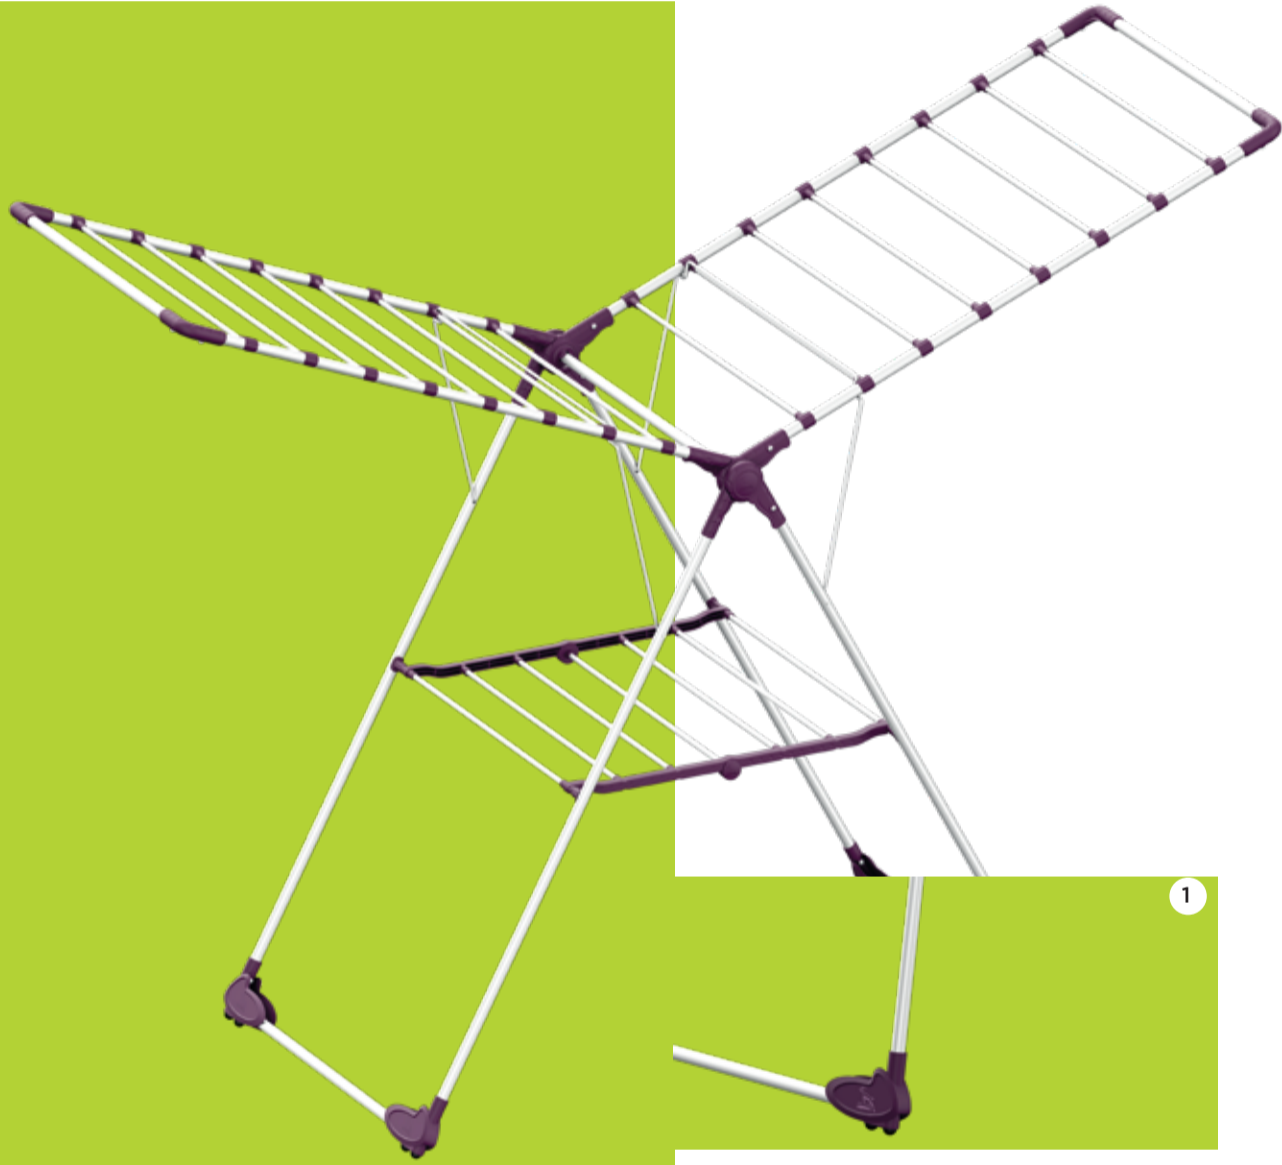

Çamaşır gününüzü haftada bire indirdik.
Bu kadar çok çamaşırı nereye asacağınızı

artık düşünmeyin!

- 1 - Islak zeminde kaymayı önleyen lastik papuçlar
- 2 - 109 x 62 x 11 cm kapalı ebatıyla yer kaplamaz
- 3 - Küçük çamaşırlar için alt panel, Açılıp - kapanabilir kanat sistemi

- Kusursuz dizayn
- Özel çekme eloksallı alüminyum
- 2.6 kg hafifliğinde, kolay taşınabilir
- Güneş ışınlarına dayanıklı termoplastik aksamlar
- Açılan kanatlarla birlikte 173 cm uzunluk
- Mükemmel denge ve ağırlık merkezi