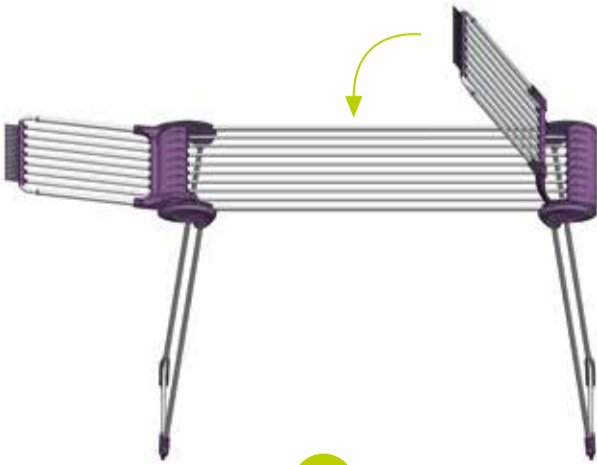

AÇILIŞ

1

2

3

4

KAPANIŞ

1

2

3

4