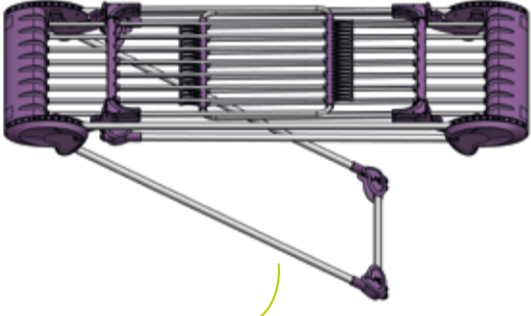

AÇILIŞ

1

2

3

4

KAPANIŞ

1

2

3

4