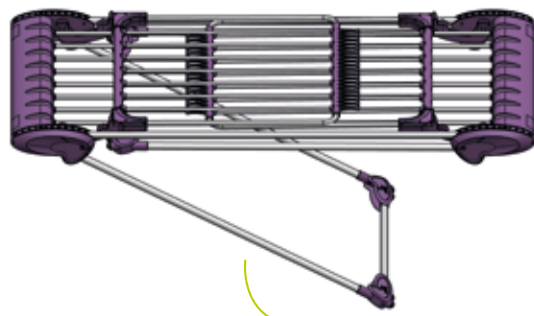

AÇILIŞ

1

2

3

4

KAPANIŞ

1

2

3

4