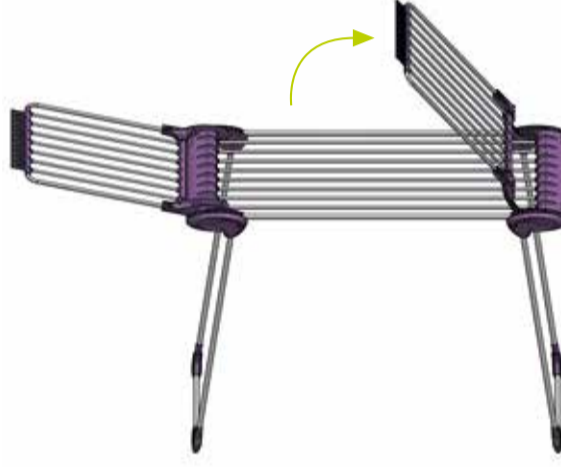

AÇILIŞ

1

2

3

4

KAPANIŞ

1

2

3

4